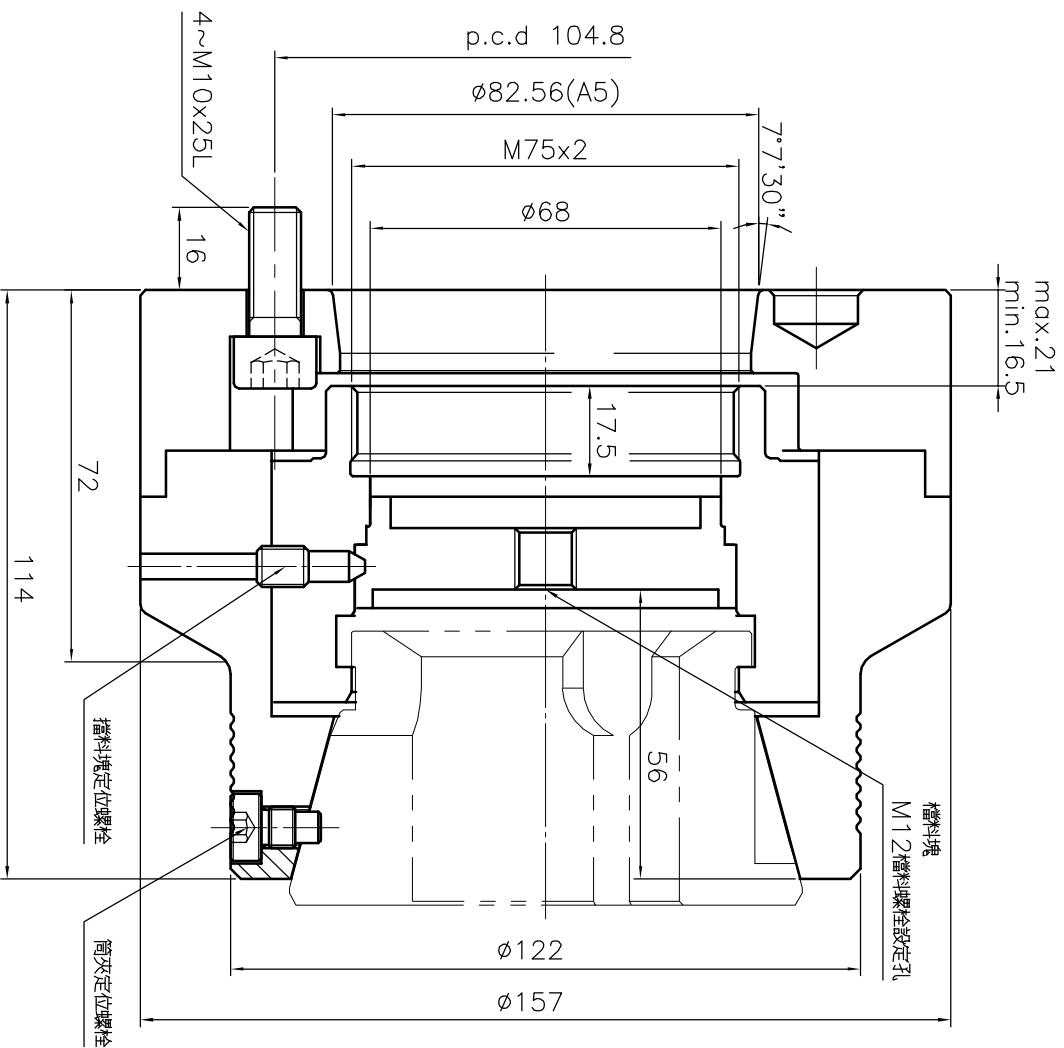

規格 Spec.	樞心行程 mm	爪行程(直徑)mm	夾持直徑 Clamping Dia. mm	容許油壓缸推力 kgf	最大夾持力 kgf	最高迴轉數 r.p.m.	重量 kg
型號 Model	Plunger Stroke	Low Stroke (Dia.)	最大 Max.	Max D.B. pull	最大夾持力 kgf	Max speed	Weight
CBE-65A5	4.5	-	65	4500	10500	6000	10.8
			最小 min.				
			4				

*訂購時請將圖面連同訂單一併回傳。 *Please send back with order while ordering.

後拉定位式橡膠筒夾夾頭 End Stop Collet Chucks

*為確保產品品質日益精進，敝公司擁有設計變更之權。

*Subject to technical changes.

A3	版本/次	B	1	2	3	4
----	------	---	---	---	---	---