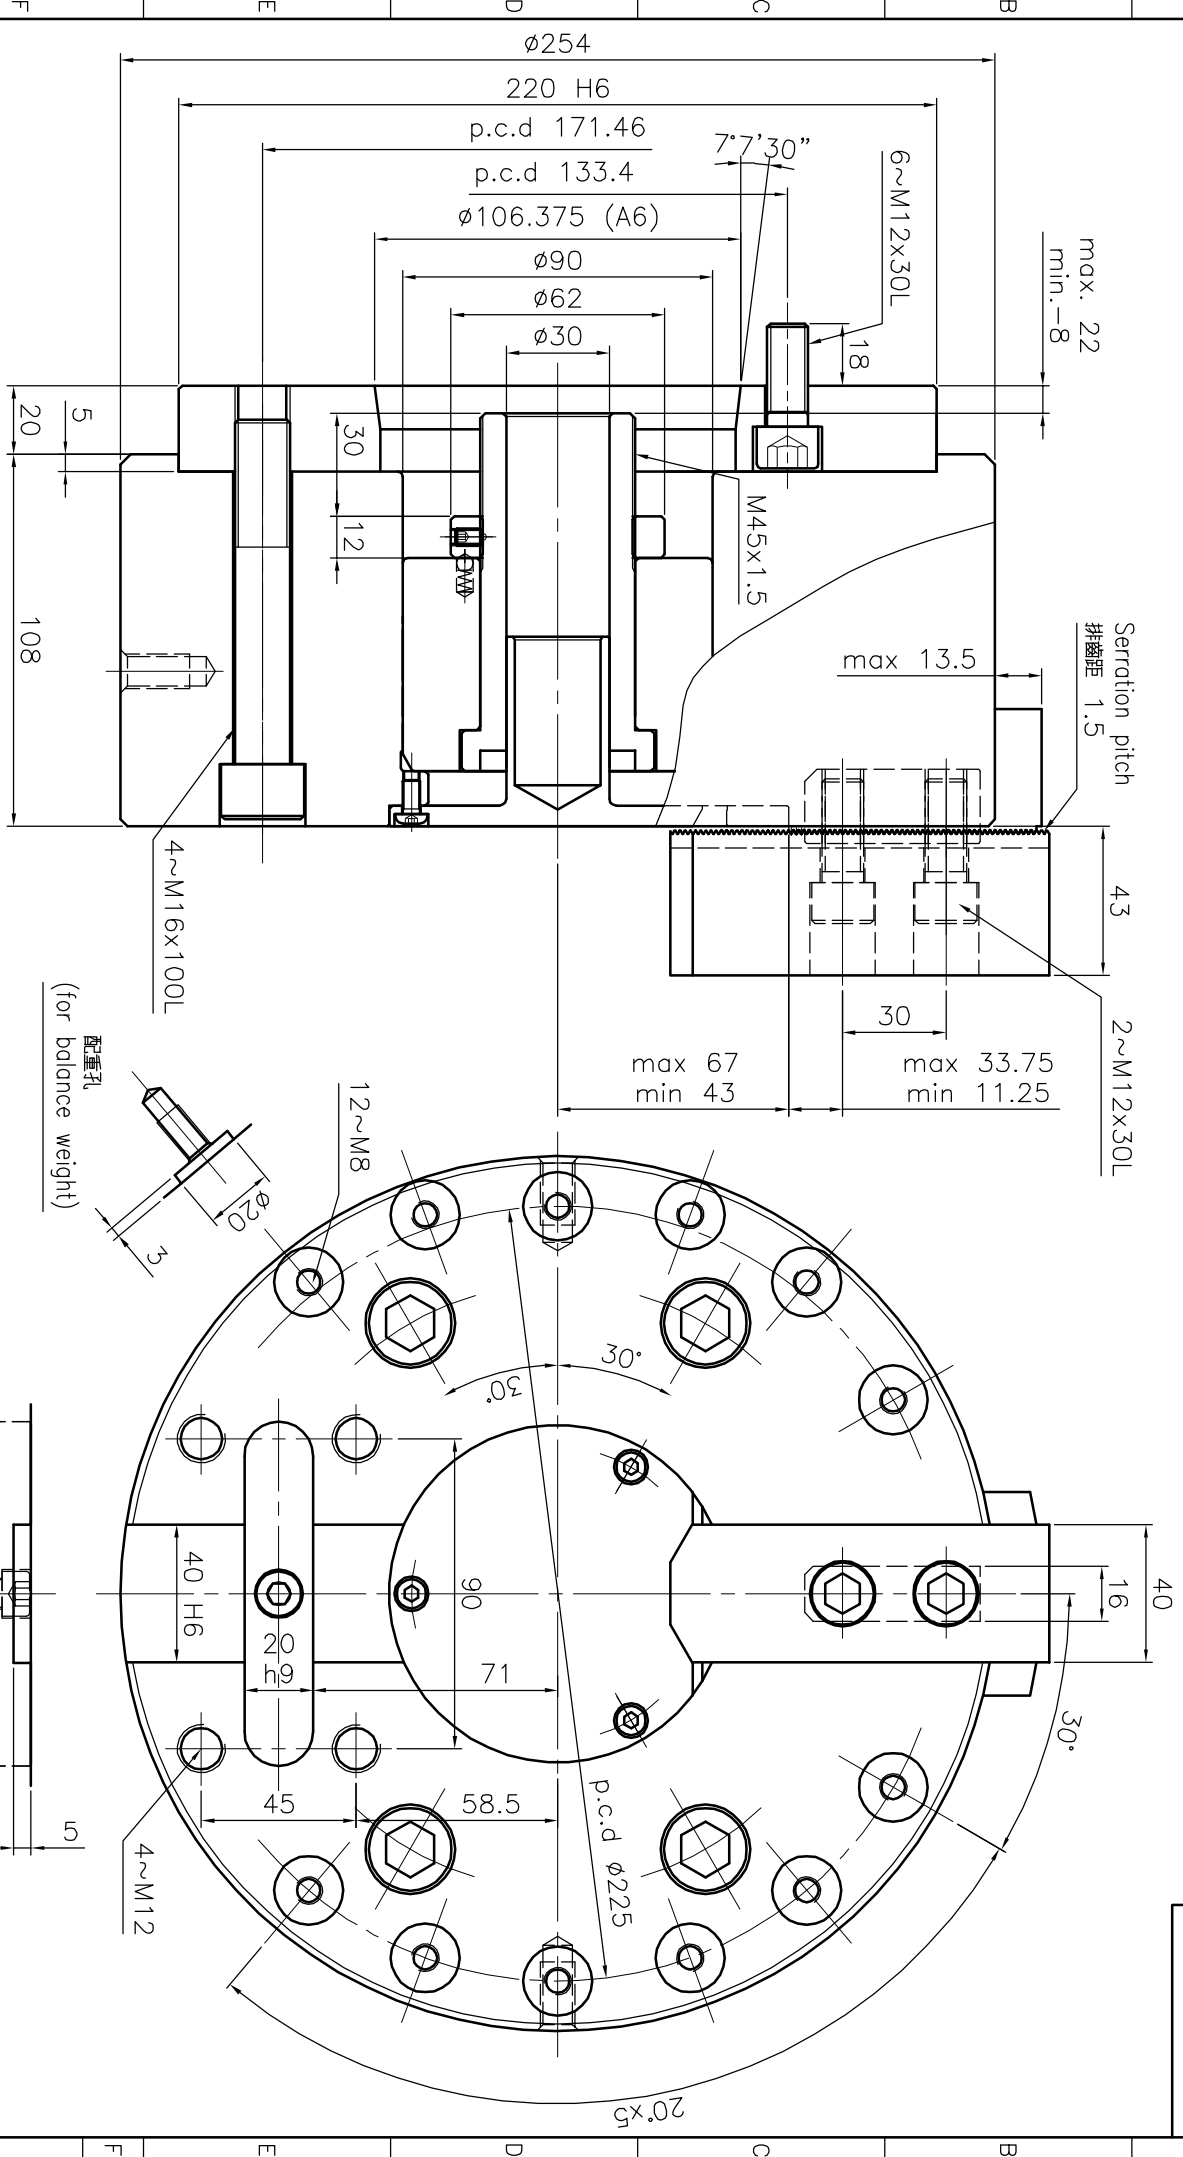

規格 Spec.	1	2	3		4	5		6		7	8
型號 Model	1L-10A6	Plunger Stroke	Jaw Stroke	夾持直徑 Max.	容許油壓缸推力 Max D.B. pull	最大夾持力 Max clamping force	最高迴轉數 Max speed	重量 Weight	客戶確認 Confirmed		
	30	24	254	最大 Max.	2200	4950	2400	0.28	39.5		
			最小 Min.	最小 min.							

*訂購時請將圖面連同訂單一併回傳。 *Please send back with order while ordering.

單爪中實長行程夾頭 Extra long jaw stroke single-jaw power chuck

*為確保產品品質日益精進，敝公司擁有設計變更之權。
*Subject to technical changes.